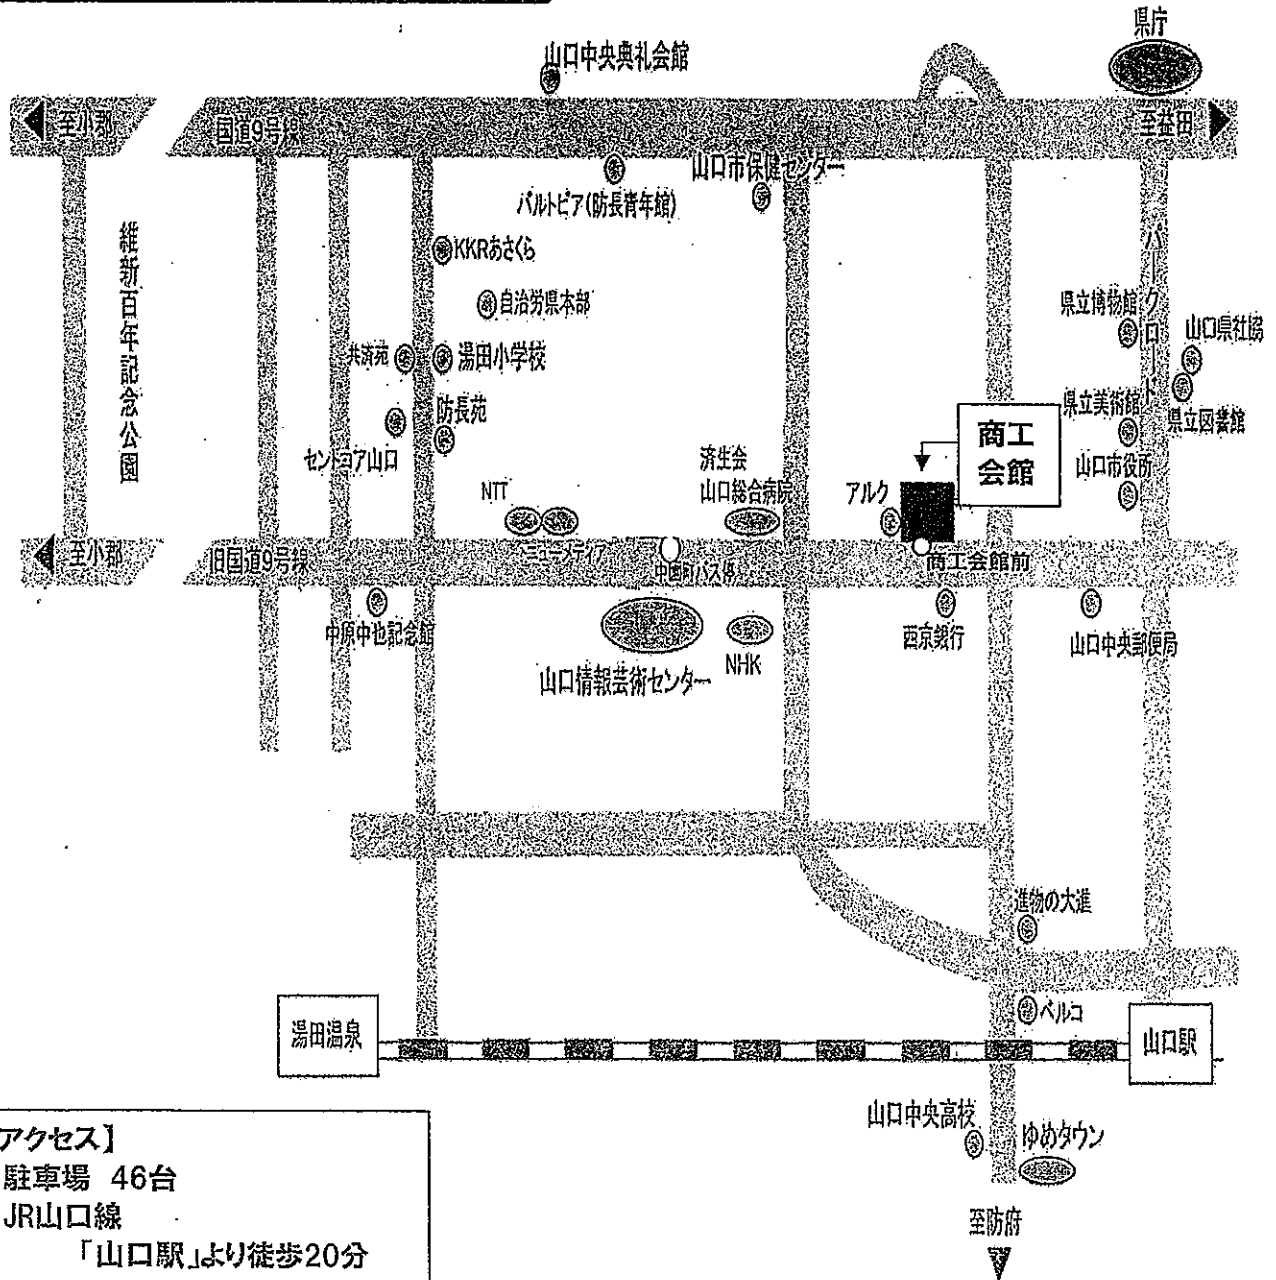

山口県商工会館 案内図

【講習会場】

〒753-0074

山口市中央4丁目5番16号

一般財団法人 山口県商工会館

6階 大会議室

【アクセス】

駐車場 46台